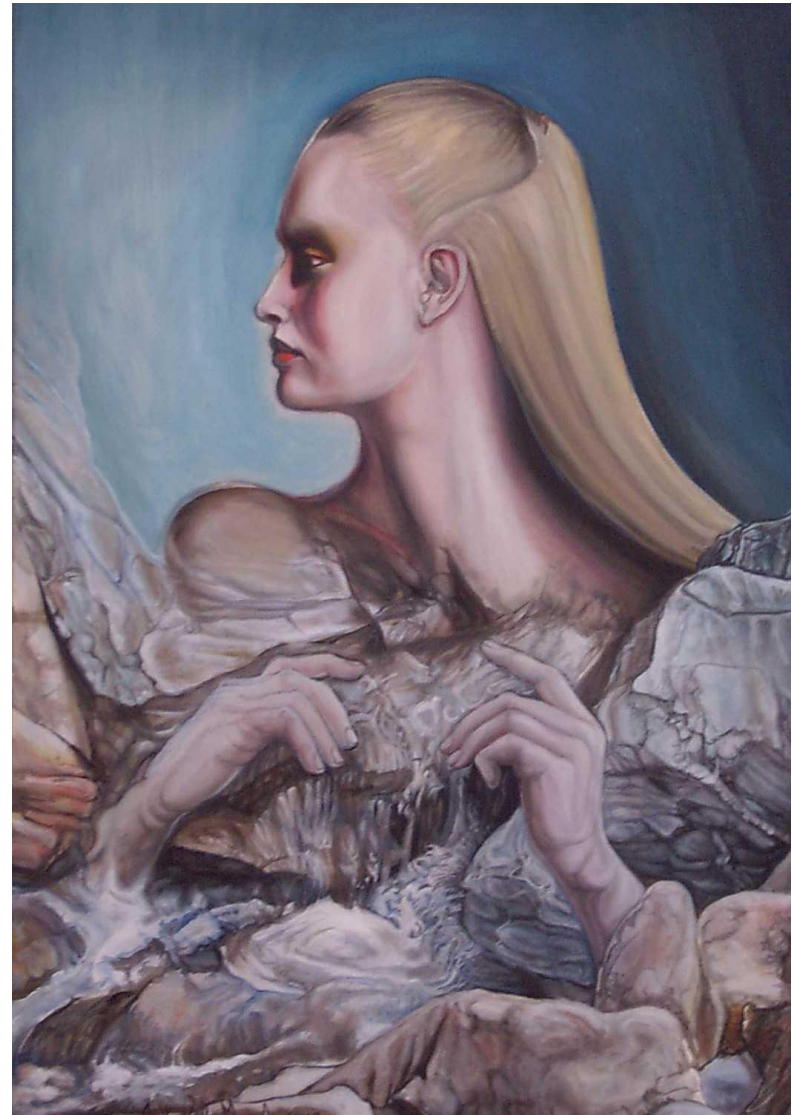

DONNE D'ACQUA

ESPOSIZIONE ARTISTICA DI MARCELLO DELLA VALLE

SETTEMBRE-OTTOBRE 2018 VERCELLI

DONNE D'ACQUA 1 ESTATE

DONNE D'ACQUA 2 AUTUNNO

DONNE D'ACQUA 3 INVERNO

DONNE D'ACQUA 4

DONNE D'ACQUA 5

DONNE D'ACQUA 6

DONNE D'ACQUA 7

DONNE D'ACQUA 8

IN MEMORI

IL MATTINO

IL GIRASOLE

SONETTO I

SONETTO II

MELUSINA

IL DRAMMA DEL MARE

IL BAGNO

PERSEO

BARAGGIA E PAESAGGI

ESPOSIZIONE ARTISTICA DI MARCELLO DELLA VALLE

SETTEMBRE-OTTOBRE 2018 VERCELLI

FAGGI IN BURCINA

TRE QUERCE

PIEDICAVALLO

BOSCO DI BETULLE

INVERNO IN BARAGGIA

PRIMAVERA IN BARAGGIA

FAGGI IN MONTAGNA

BETULLE IN BARAGGIA

FAGGIO AD OROPA